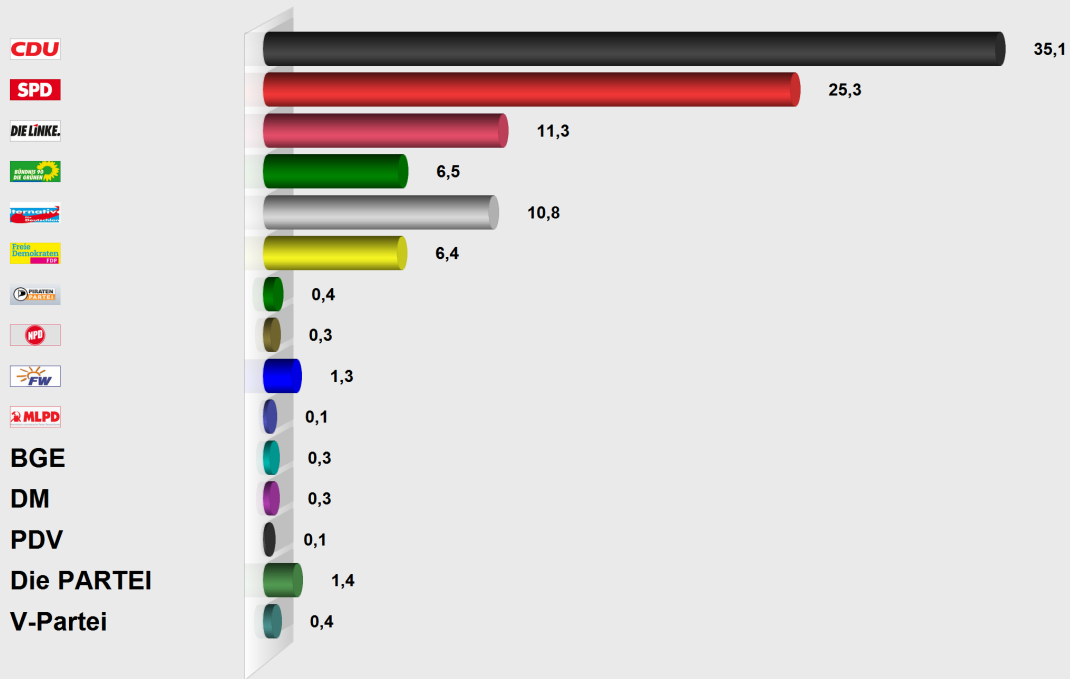

## Bundestagswahl 2017 Zweitstimmen

### Endergebnis

Stimmenanteile in Prozent (%)

Wahlb. insges.	5.329
Wahlb. ohne Sperrv.	4.327
Wahlb. mit Sperrv.	1.002
Wahlb. nach §	0
Stimmzettel	4.350
dav. mit Wahlschein	960
Ungült. Zweitstimmen	75
Gültige Zweitstimmen	4.275
Wahlbeteiligung	81,6 %

	Zweitstimmen	Anteil
CDU	1.502	35,1 %
SPD	1.081	25,3 %
DIE LINKE	482	11,3 %
GRÜNE	276	6,5 %
AfD	462	10,8 %
FDP	274	6,4 %
PIRATEN	19	0,4 %
NPD	14	0,3 %
FREIE WÄHLER	57	1,3 %
MLPD	6	0,1 %
BGE	12	0,3 %
DM	12	0,3 %
PDV	3	0,1 %
Die PARTEI	59	1,4 %
V-Partei	16	0,4 %