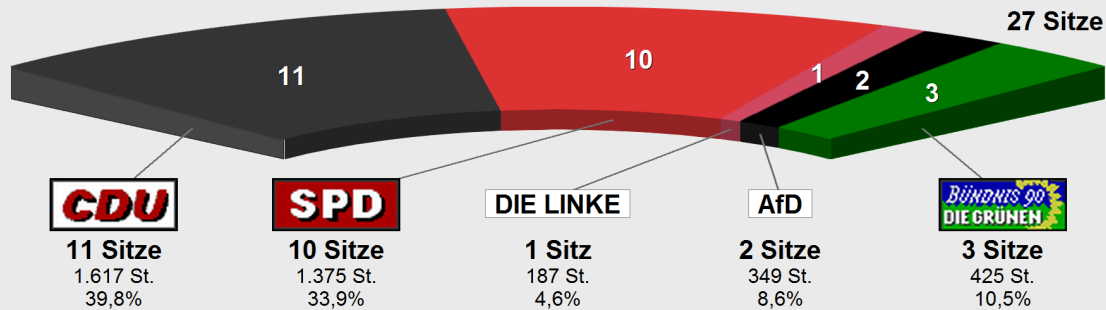

Gemeinderatswahl 2019 Sitzverteilung