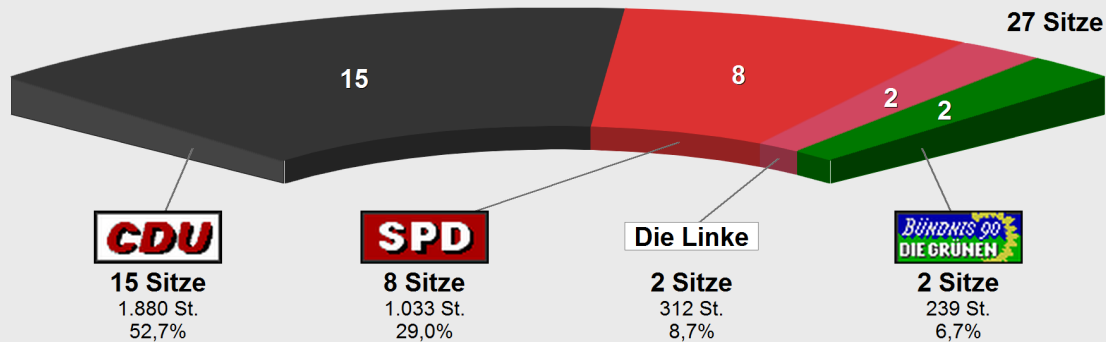

Gemeinderatswahl 2019 Sitzverteilung

Gemeinderatswahl 2014

Sitzverteilung GR2019

	Anteil	Sitze
CDU	39,8%	11
SPD	33,9%	10
DIE LINKE	4,6%	1
AfD	8,6%	2
Bündnis 90/ Die Grünen	10,5%	3
FDP	2,7%	0

Sitzzuteilung Gemeinderatswahl 2019