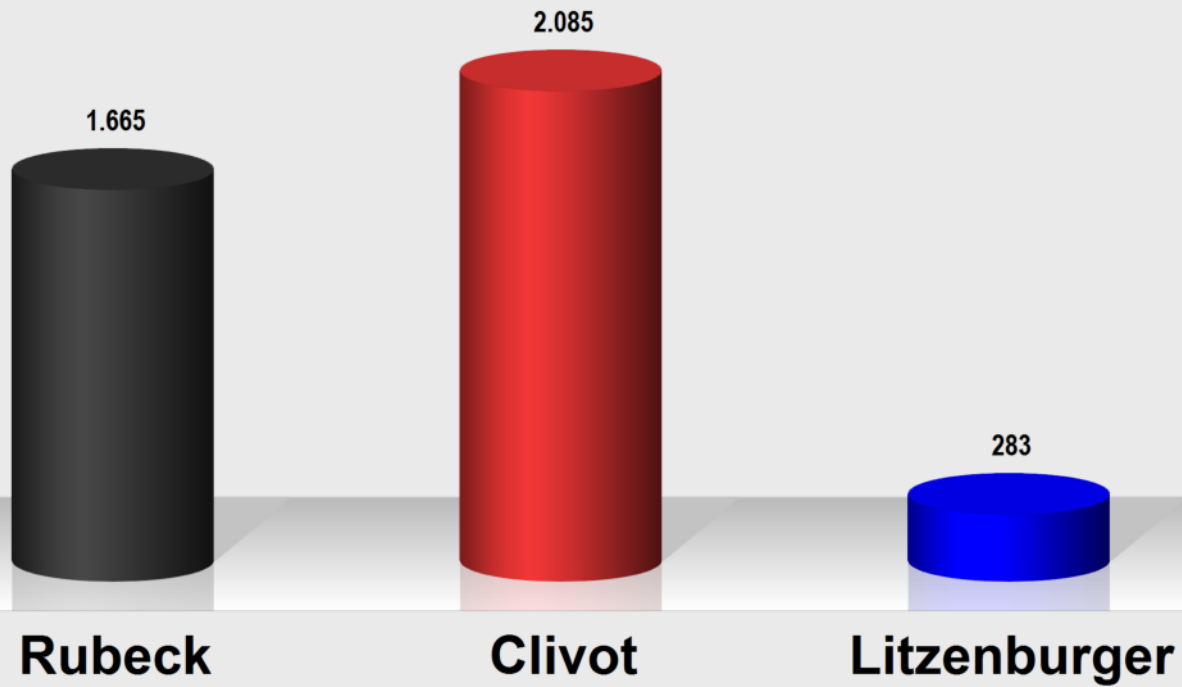

Bürgermeisterwahl 2019
Endergebnis
Verteilung der Stimmen

Wahlbeteiligung 78,3%