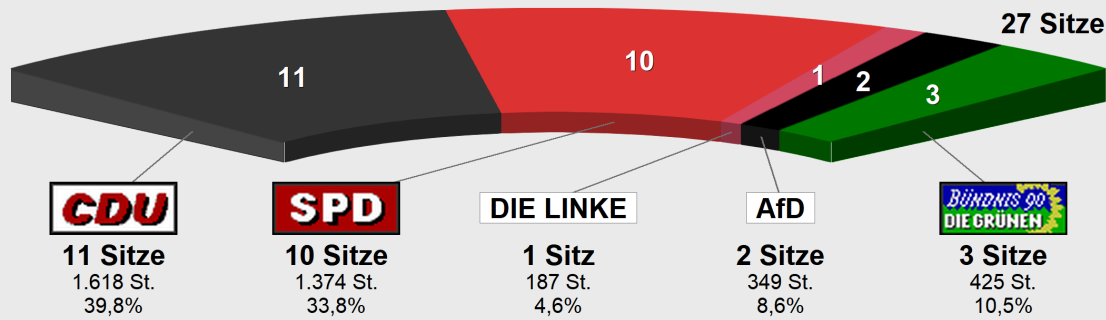

Gemeinderatswahl 2019
Sitzverteilung

11 Sitze

1.618 St.
39,8%

10 Sitze

1.374 St.
33,8%

DIE LINKE

1 Sitz

187 St.
4,6%

AfD

2 Sitze

349 St.
8,6%

3 Sitze

425 St.
10,5%

Gemeinderatswahl 2019 Sitzverteilung

Gemeinderatswahl 2014

Sitzverteilung GR2019

	Anteil	Sitze
CDU	39,8%	11
SPD	33,8%	10
DIE LINKE	4,6%	1
AfD	8,6%	2
Bündnis 90/ Die Grünen	10,5%	3
FDP	2,7%	0

Sitzzuteilung Gemeinderatswahl 2019

CDU : 11 Sitze	
Krämer Peter	Gebietsliste
Buhr Silke	Gebietsliste
Welsch Bernhard	Gebietsliste
Bruckart Norbert	Wahlbereich "Gersheim
Nagel August	Wahlbereich "Reinheim
Wagner Peter	Wahlbereich "Reinheim
Hussong Klaus	Wahlbereich "Rubenheim
Fromm Markus	Wahlbereich "Herbitzheim
Vogelgesang Martin	Wahlbereich "Niedergailbach
Braun Matthias	Wahlbereich "Medelsheim
Mann Wolfgang	Wahlbereich "Medelsheim