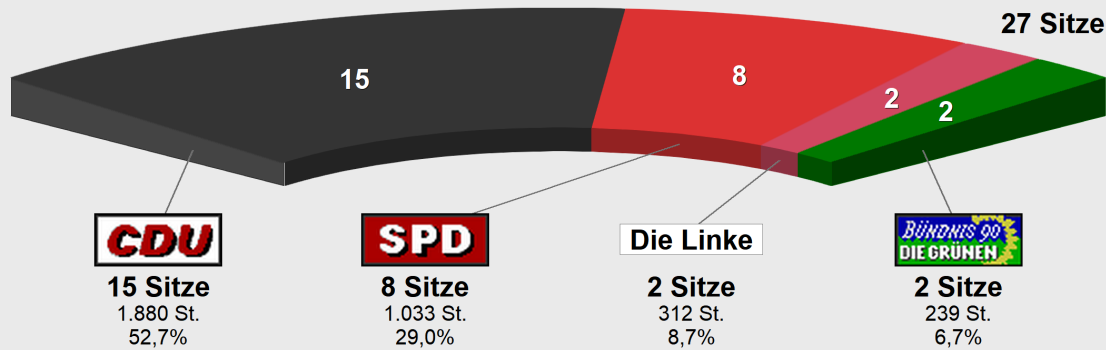

Gemeinderatswahl 2019
Sitzverteilung

11 Sitze

1.618 St.
39,8%

10 Sitze

1.374 St.
33,8%

DIE LINKE

1 Sitz

187 St.
4,6%

AfD

2 Sitze

349 St.
8,6%

3 Sitze

425 St.
10,5%

Gemeinderatswahl 2019 Sitzverteilung

Gemeinderatswahl 2014

Sitzverteilung GR2019

	Anteil	Sitze
CDU	39,8%	11
SPD	33,8%	10
DIE LINKE	4,6%	1
AfD	8,6%	2
Bündnis 90/ Die Grünen	10,5%	3
FDP	2,7%	0

Sitzzuteilung Gemeinderatswahl 2019

CDU : 11 Sitze	
Krämer Peter	Gebietsliste
Buhr Silke	Gebietsliste
Welsch Bernhard	Gebietsliste
Bruckart Norbert	Wahlbereich "Gersheim
Nagel August	Wahlbereich "Reinheim
Wagner Peter	Wahlbereich "Reinheim
Hussong Klaus	Wahlbereich "Rubenheim
Fromm Markus	Wahlbereich "Herbitzheim
Vogelgesang Martin	Wahlbereich "Niedergailbach
Braun Matthias	Wahlbereich "Medelsheim
Mann Wolfgang	Wahlbereich "Medelsheim