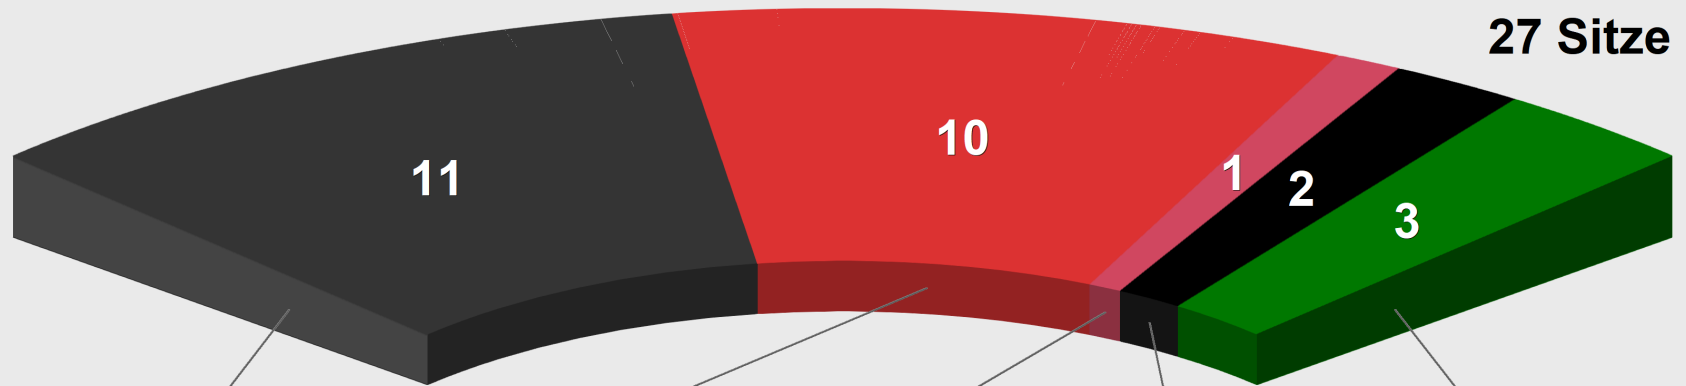

Gemeinderatswahl 2019
Sitzverteilung

11 Sitze

1.618 St.
39,8%

10 Sitze

1.374 St.
33,8%

DIE LINKE

1 Sitz

187 St.
4,6%