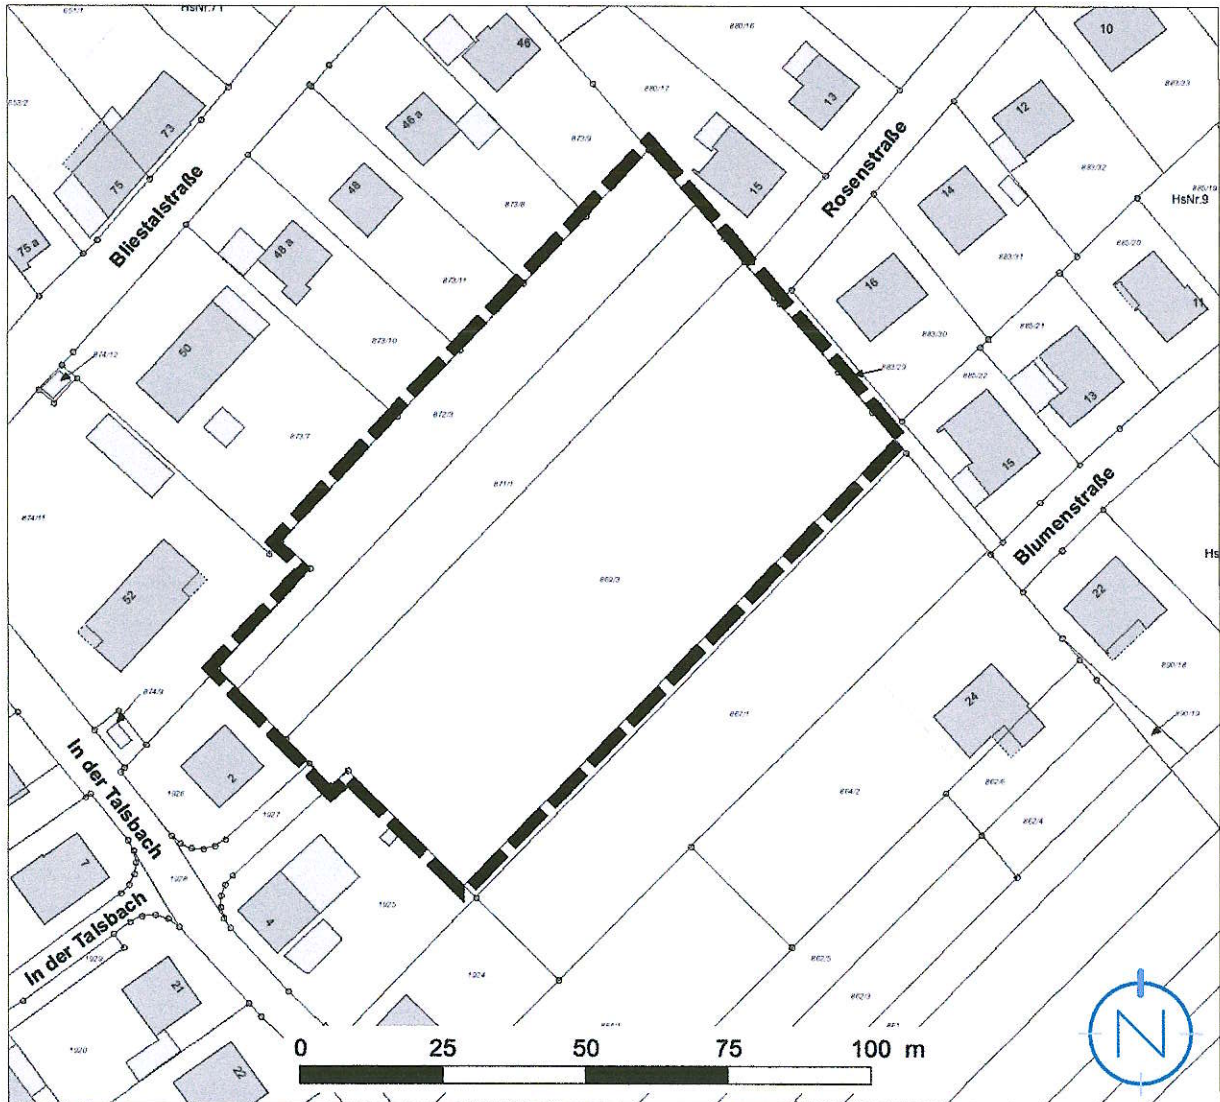

# LAGEPLAN, OHNE MASSSTAB

Geltungsbereich des Bebauungsplanes „Verlängerung Rosenstraße, 2. BA“, Gemeinde Gersheim, Ortsteil Biesdalheim

Quelle: LVGL, Stand: 27.01.2022; Bearbeitung: Kernplan