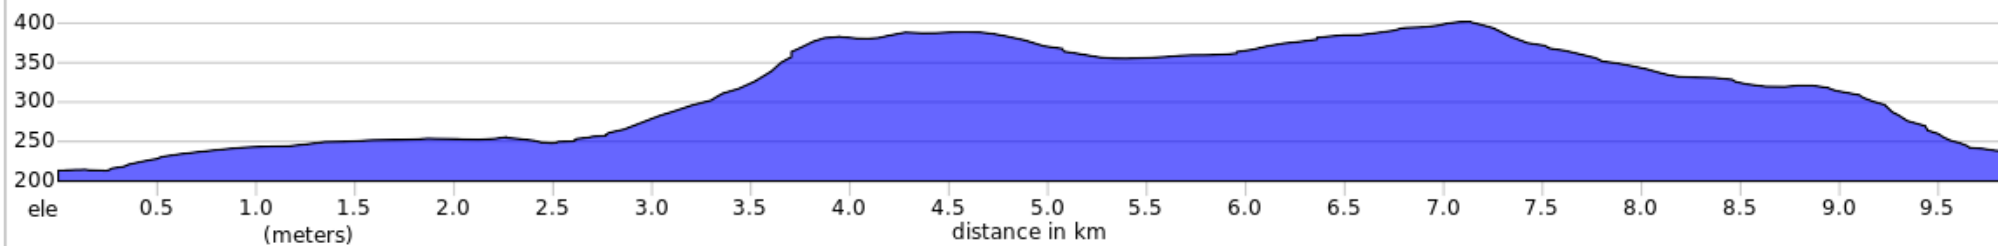

Route 2 (Fortgeschrittene)

Route 2 (Fortgeschrittene)

Num	Dist	Prev	Type	Note	Next
1.	0.0	0.0	📍	Start of route	0.1
2.	0.1	0.1	←	Links abbiegen auf Bahnhofstraße	0.1
3.	0.2	0.1	←	Links abbiegen auf Walsheimer Straße, L 201	1.6
4.	1.9	1.6	→	Rechts abbiegen auf Im Pfarrgarten	0.4
5.	2.3	0.4	→	Rechts abbiegen auf Pirminiusstraße, L 201	0.5
6.	2.8	0.5	→	Rechts abbiegen auf Medelsheimer Weg	1.2
7.	4.0	1.2	→	Rechts abbiegen	1.2
8.	5.1	1.2	↙	Links halten	1.3
9.	6.4	1.3	→	Rechts abbiegen	1.3
10.	7.7	1.3	↑	Dem Straßenverlauf folgen	2.0
11.	9.7	2.0	←	Links abbiegen auf Bischof-Weis-Straße	0.1
12.	9.8	0.1	→	Rechts abbiegen auf Von-Bolanden-Straße	0.0
13.	9.8	0.0	📍	End of route	0.0