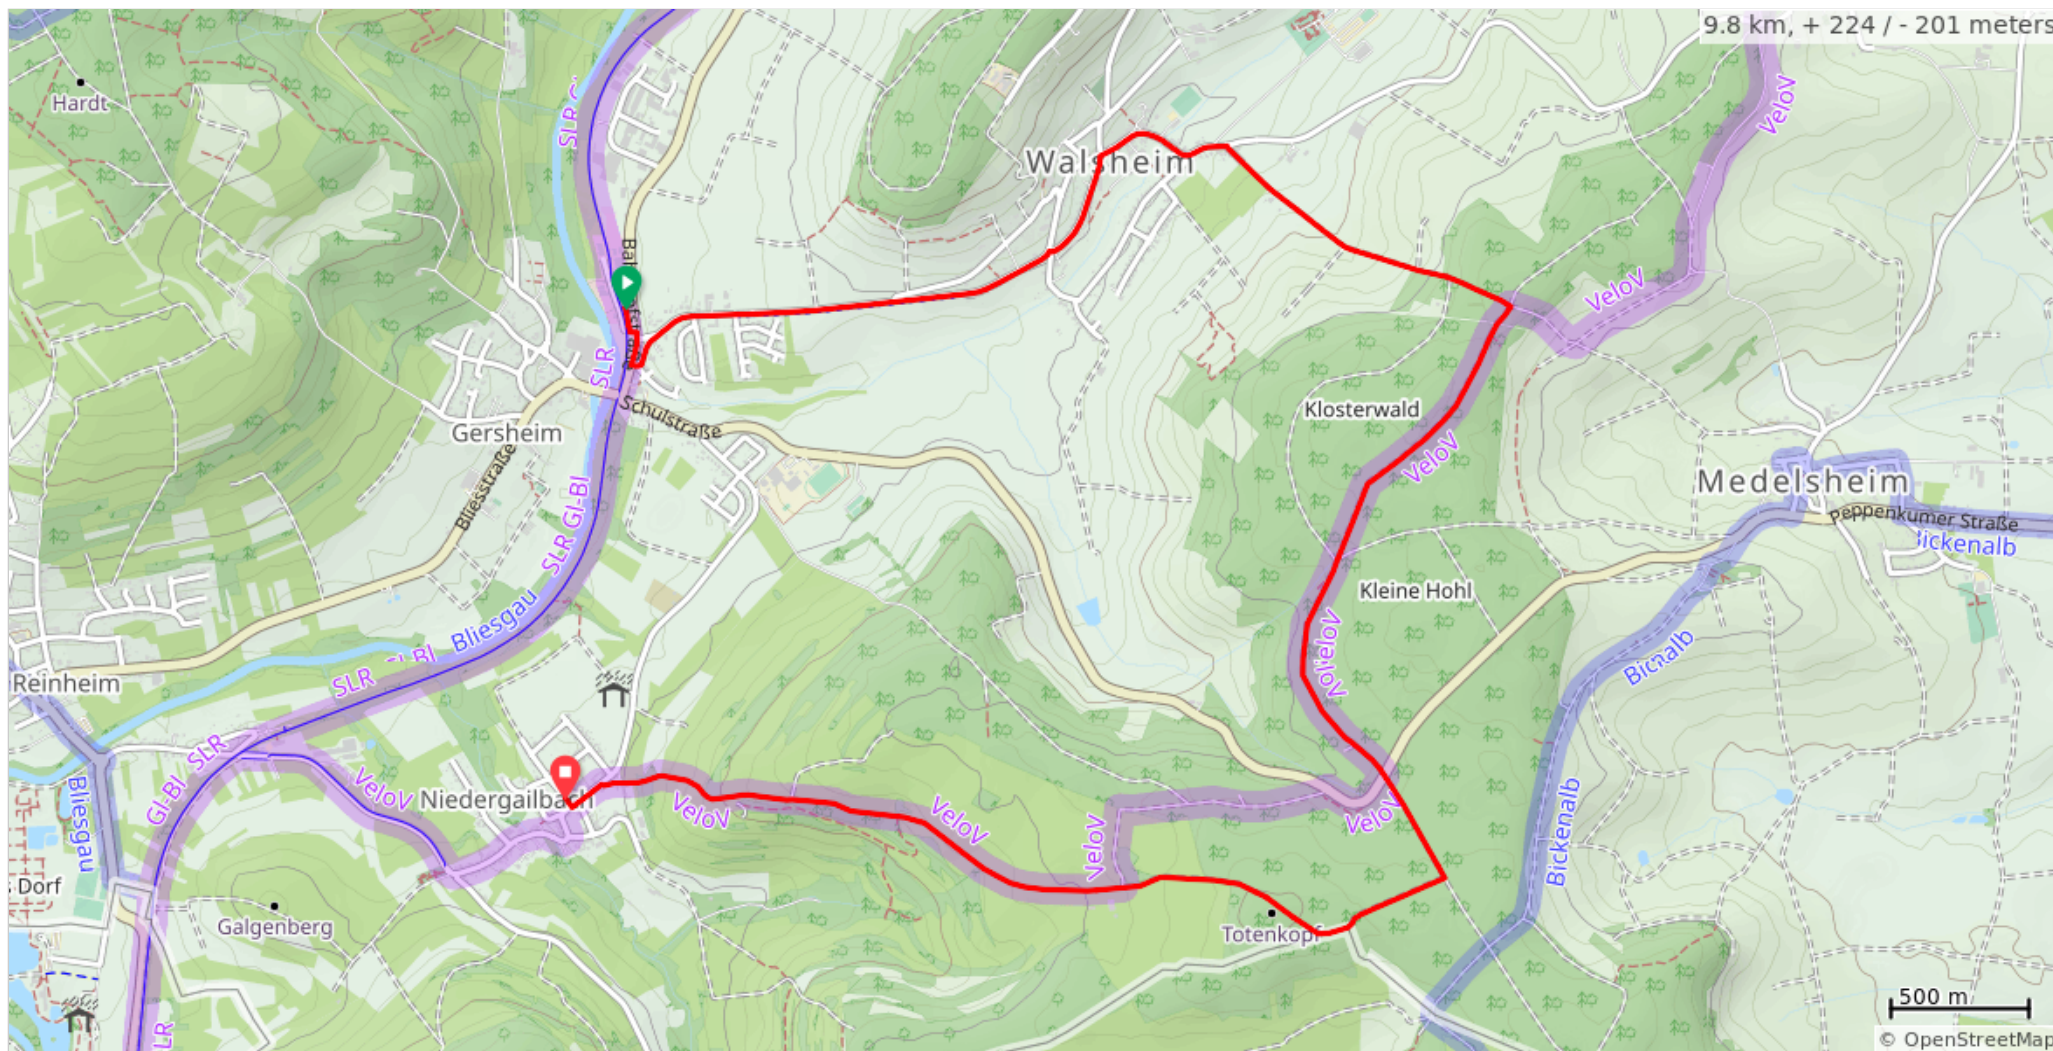

Route 2 (Fortgeschrittene)

Route 2 (Fortgeschrittene)

Num	Dist	Prev	Type	Note	Next
1.	0.0	0.0	📍	Start of route	0.1
2.	0.1	0.1	←	Links abbiegen auf Bahnhofstraße	0.1
3.	0.2	0.1	←	Links abbiegen auf Walsheimer Straße, L 201	1.6
4.	1.9	1.6	→	Rechts abbiegen auf Im Pfarrgarten	0.4
5.	2.3	0.4	→	Rechts abbiegen auf Pirminiusstraße, L 201	0.5
6.	2.8	0.5	→	Rechts abbiegen auf Medelsheimer Weg	1.2
7.	4.0	1.2	→	Rechts abbiegen	1.2
8.	5.1	1.2	↙	Links halten	1.3
9.	6.4	1.3	→	Rechts abbiegen	1.3
10.	7.7	1.3	↑	Dem Straßenverlauf folgen	2.0
11.	9.7	2.0	←	Links abbiegen auf Bischof-Weis-Straße	0.1
12.	9.8	0.1	→	Rechts abbiegen auf Von-Bolanden-Straße	0.0
13.	9.8	0.0	📍	End of route	0.0